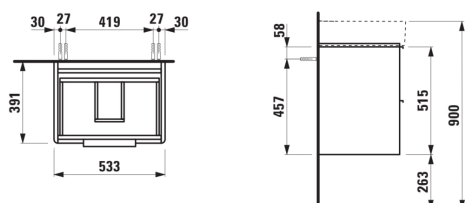

TEKNISKE TEGNINGER