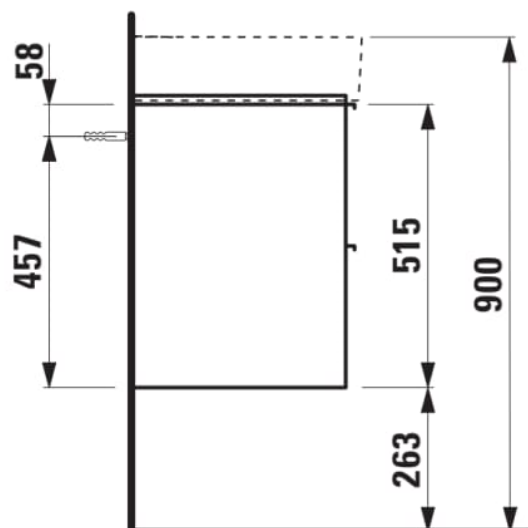

TEKNISKE TEGNINGER