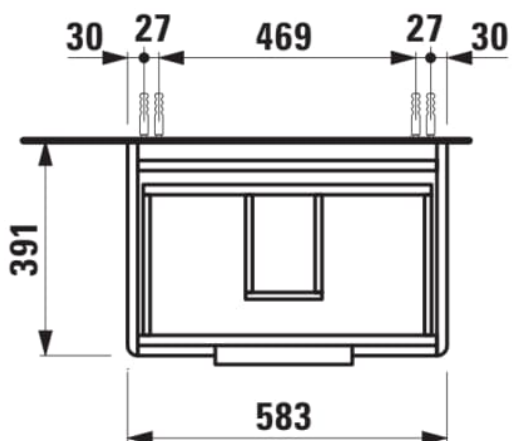

TEKNISKE TEGNINGER