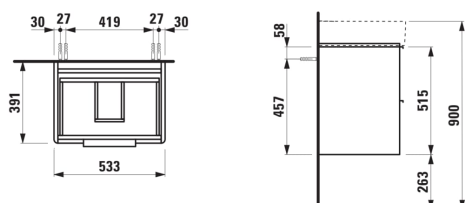

BASE

Vaskeskab med to skuffer til håndvask 810282

MÅL

Bredde	530 mm
Dybde	390 mm
Højde	530 mm

FARVE OG FINISH

 263 Mørk elm
--

MULIGHEDER

F110 - BASE

Lukke- og åbne-system : Soft-close-skuffer

Møbelkonfiguration : Skuffer

Nettovægt (kg) : 20,2

Placering af vask : Midten

Vasketype : Toiletbord

TEKNISKE TEGNINGER

KOMPATIBEL MED

Håndvask