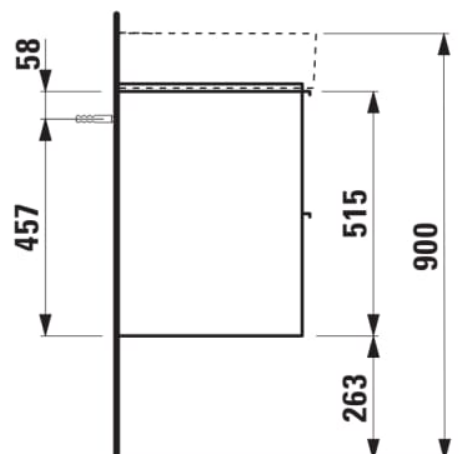

BASE

Vaskeskab med to skuffer til håndvask 810287

MÅL

Bredde	930 mm
Dybde	390 mm
Højde	530 mm

FARVE OG FINISH

<input type="checkbox"/>	260 Mat hvid
--------------------------	--------------

MULIGHEDER

F110 - BASE

Ben medfølger : 0

Hanehulskonfiguration : Ingen hanehuller

Indvendige hylder : 0

Indvendige skillevægge

Indvendige skuffer : 0

Justerbare ben

Kombination af låger og skuffer : 2 skuffer

Lukke- og åbne-system : Soft-close-skuffer

Møbelkonfiguration : Skuffer

Nettovægt (kg) : 29,5

Placering af vask : Midten

Vasketype : Toiletbord

TEKNISKE TEGNINGER

KOMPATIBEL MED

Håndvask

H810287...1041