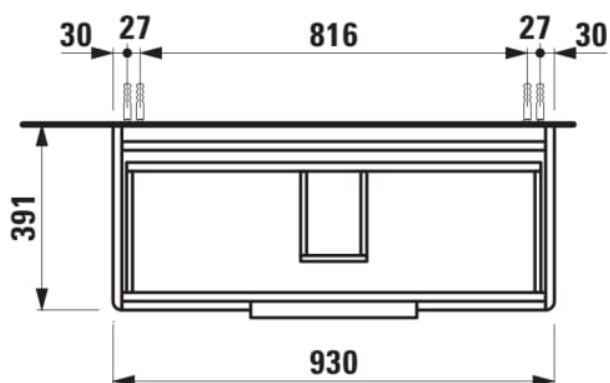

BASE

Vaskeskab med to skuffer til håndvask 810287

MÅL

Bredde	930 mm
Dybde	390 mm
Højde	530 mm

FARVE OG FINISH

<input type="checkbox"/>	260 Mat hvid
--------------------------	--------------

MULIGHEDER

F110 - BASE

Ben medfølger : 0

Hanehulskonfiguration : Ingen hanehuller

Indvendige hylder : 0

Indvendige skillevægge

Indvendige skuffer : 0

Justerbare ben

Kombination af låger og skuffer : 2 skuffer

Lukke- og åbne-system : Soft-close-skuffer

Møbelkonfiguration : Skuffer

Nettovægt (kg) : 29,5

Placering af vask : Midten

Vasketype : Toiletbord

TEKNISKE TEGNINGER

KOMPATIBEL MED

Håndvask

H810287...1041