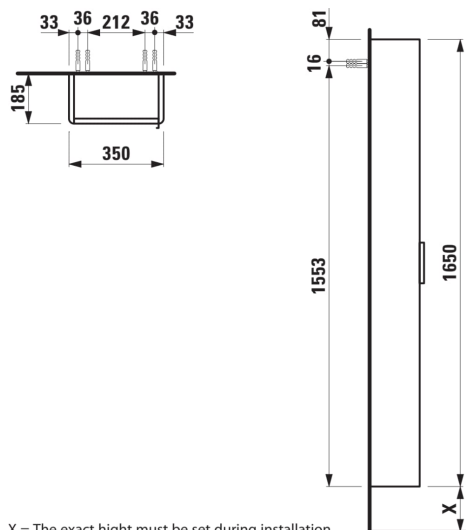

BASE

Højskab med lille dybde, venstrehængslet, rundede hjørner

MÅL

Bredde	350 mm
Dybde	185 mm
Højde	1650 mm

FARVE OG FINISH

<input type="checkbox"/>	260 Mat hvid
--------------------------	--------------

MULIGHEDER

F110 - BASE

Ben, kompatible : 2 ben

Installationstype : Vægghængt

Justerbare ben

Kombination af låger og skuffer : 1 låge

Møbelkonfiguration : Låger

Nettovægt (kg) : 22,5

TEKNISKE TEGNINGER

X = The exact height must be set during installation.

KOMPATIBEL MED

Valgfri fodsæt (2 stk) højde
264 mm til Val

H4029901100001

Valgfri fodsæt (2 stk) højde
283 mm til Pro C & S

H4029911100001

Valgfri fodsæt (2 stk) højde
295 mm til Pro & Pro S 415