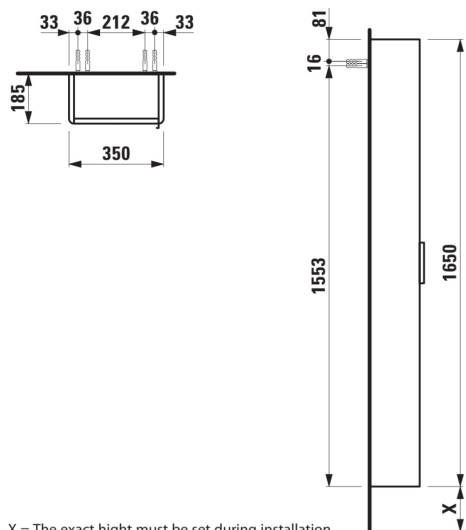

### MÅL

Bredde	350 mm
Dybde	185 mm
Højde	1650 mm

### MULIGHEDER

F110 - BASE

Ben, kompatible : 2 ben

Installationstype : Vægghængt

Justerbare ben

Kombination af låger og skuffer : 1 låge

Møbelkonfiguration : Låger

Nettovægt (kg) : 22,5

## TEKNISKE TEGNINGER

X = The exact height must be set during installation.

## KOMPATIBEL MED

Valgfri fodsæt (2 stk) højde  
264 mm til Val

**H4029901100001**

Valgfri fodsæt (2 stk) højde  
283 mm til Pro C & S

**H4029911100001**

Valgfri fodsæt (2 stk) højde  
295 mm til Pro & Pro S 415