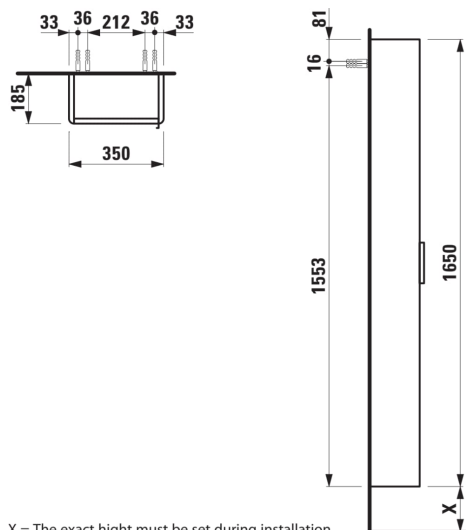

BASE

Højskab med lille dybde, venstrehængslet, rundede hjørner

MÅL

Bredde	350 mm
Dybde	185 mm
Højde	1650 mm

FARVE OG FINISH

■ 263 Mørk elm

MULIGHEDER

F110 - BASE

Ben, kompatible : 2 ben

Installationstype : Vægghængt

Justerbare ben

Kombination af låger og skuffer : 1 låge

Møbelkonfiguration : Låger

Nettovægt (kg) : 22,5

TEKNISKE TEGNINGER

KOMPATIBEL MED

Valgfri fodsæt (2 stk) højde
264 mm til Val

H4029901100001

Valgfri fodsæt (2 stk) højde
283 mm til Pro C & S

H4029911100001

Valgfri fodsæt (2 stk) højde
295 mm til Pro & Pro S 415

H4029921100001

BASE