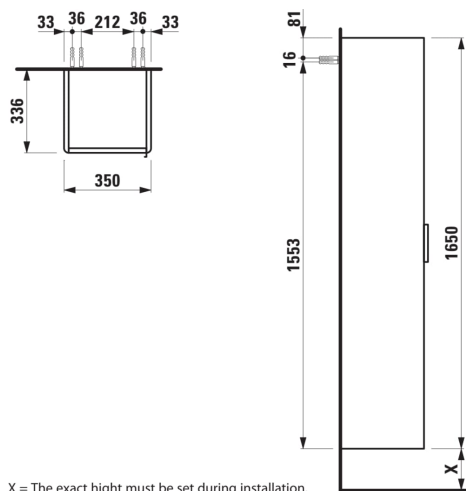

BASE

Højskab, venstrehængslet, rundede hjørner

MÅL

Bredde	350 mm
Dybde	335 mm
Højde	1650 mm

FARVE OG FINISH

<input type="checkbox"/>	260 Mat hvid
--------------------------	--------------

MULIGHEDER

F110 - BASE

Ben, kompatible : 2 ben

Installationstype : Vægghængt

Justerbare ben

Kombination af låger og skuffer : 1 skuffe

Møbelkonfiguration : Låger

Nettovægt (kg) : 36

TEKNISKE TEGNINGER

KOMPATIBEL MED

Valgfri fodsæt (2 stk) højde
264 mm til Val

H4029901100001

Valgfri fodsæt (2 stk) højde
283 mm til Pro C & S

H4029911100001

BASE