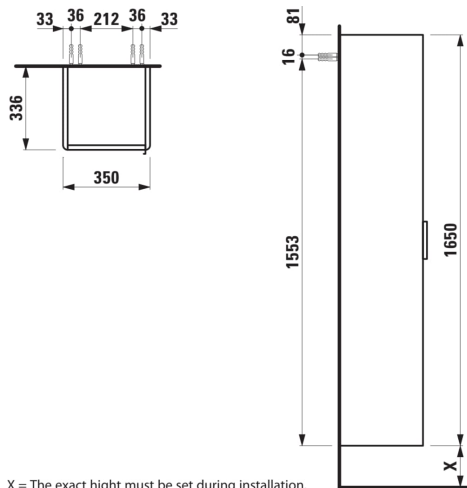

BASE

Højskab, venstrehængslet, rundede hjørner

MÅL

Bredde	350 mm
Dybde	335 mm
Højde	1650 mm

FARVE OG FINISH

	261 Højglans hvid
--	-------------------

MULIGHEDER

F110 - BASE

Ben, kompatible : 2 ben

Installationstype : Vægghængt

Justerbare ben

Kombination af låger og skuffer : 1 skuffe

Møbelkonfiguration : Låger

Nettovægt (kg) : 36

TEKNISKE TEGNINGER

KOMPATIBEL MED

Valgfri fodsæt (2 stk) højde
264 mm til Val

H4029901100001

Valgfri fodsæt (2 stk) højde
283 mm til Pro C & S

H4029911100001

BASE