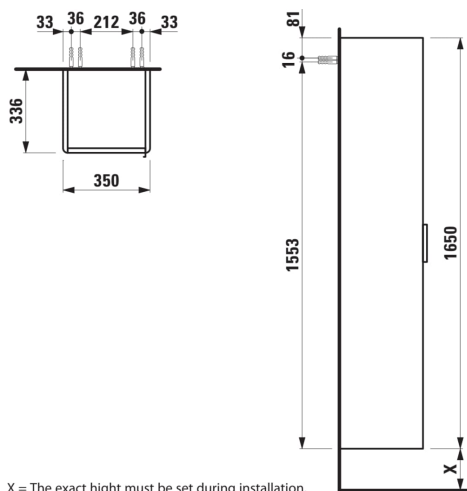

BASE

Højskab, venstrehængslet, rundede hjørner

MÅL

Bredde	350 mm
Dybde	335 mm
Højde	1650 mm

FARVE OG FINISH

	262 Lys elm
---	-------------

MULIGHEDER

F110 - BASE

Ben, kompatible : 2 ben

Installationstype : Vægghængt

Justerbare ben

Kombination af låger og skuffer : 1 skuffe

Møbelkonfiguration : Låger

Nettovægt (kg) : 36

TEKNISKE TEGNINGER

KOMPATIBEL MED

Valgfri fodsæt (2 stk) højde
264 mm til Val

H4029901100001

Valgfri fodsæt (2 stk) højde
283 mm til Pro C & S

H4029911100001

BASE