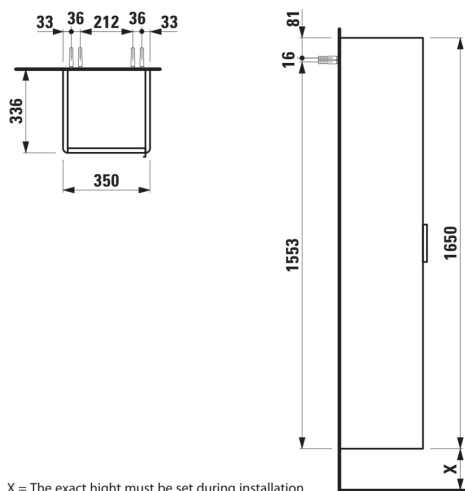

BASE

Højskab, venstrehængslet, rundede hjørner

MÅL

Bredde	350 mm
Dybde	335 mm
Højde	1650 mm

FARVE OG FINISH

■	263 Mørk elm
---	--------------

MULIGHEDER

F110 - BASE

Ben, kompatible : 2 ben

Installationstype : Vægghængt

Justerbare ben

Kombination af låger og skuffer : 1 skuffe

Møbelkonfiguration : Låger

Nettovægt (kg) : 36

TEKNISKE TEGNINGER

KOMPATIBEL MED

Valgfri fodsæt (2 stk) højde
264 mm til Val

H4029901100001

Valgfri fodsæt (2 stk) højde
283 mm til Pro C & S

H4029911100001

BASE