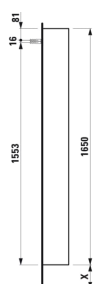

TEKNISKE TEGNINGER