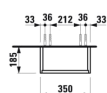

TEKNISKE TEGNINGER