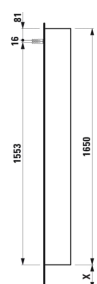

TEKNISKE TEGNINGER