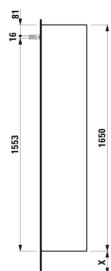

TEKNISKE TEGNINGER