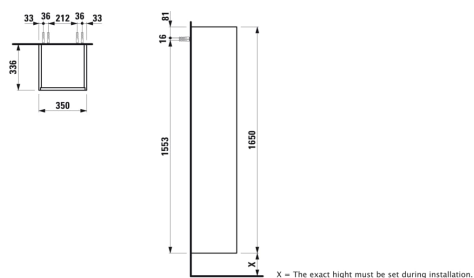

BASE

Højskab, venstrehængslet, grebsfri

MÅL

Bredde	350 mm
Dybde	335 mm
Højde	1650 mm

FARVE OG FINISH

	262 Lys elm
---	-------------

MULIGHEDER

F110 - BASE

Ben, kompatible : 2 ben

Installationstype : Vægghængt

Justerbare ben

Kombination af låger og skuffer : 1 låge

Møbelkonfiguration : Låger

Nettovægt (kg) : 34,5

TEKNISKE TEGNINGER

KOMPATIBEL MED

Valgfri fodsæt (2 stk), højde  
293 mm

**H483105096...1**