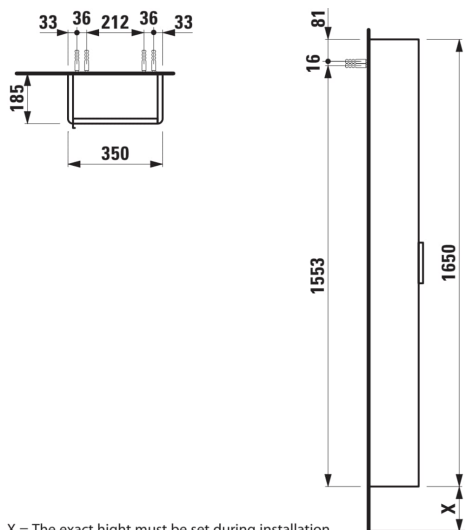

BASE

Højskab med lille dybde, højrehængslet, rundede hjørner

MÅL

Bredde	350 mm
Dybde	185 mm
Højde	1650 mm

FARVE OG FINISH

<input type="checkbox"/>	260 Mat hvid
--------------------------	--------------

MULIGHEDER

F110 - BASE

Ben, kompatible : 2 ben

Installationstype : Vægghængt

Justerbare ben

Kombination af låger og skuffer : 1 låge

Møbelkonfiguration : Låger

Nettovægt (kg) : 22,5

TEKNISKE TEGNINGER

X = The exact height must be set during installation.

KOMPATIBEL MED

Valgfri fodsæt (2 stk) højde
264 mm til Val

H4029901100001

Valgfri fodsæt (2 stk) højde
283 mm til Pro C & S

H4029911100001

Valgfri fodsæt (2 stk) højde
295 mm til Pro & Pro S 415