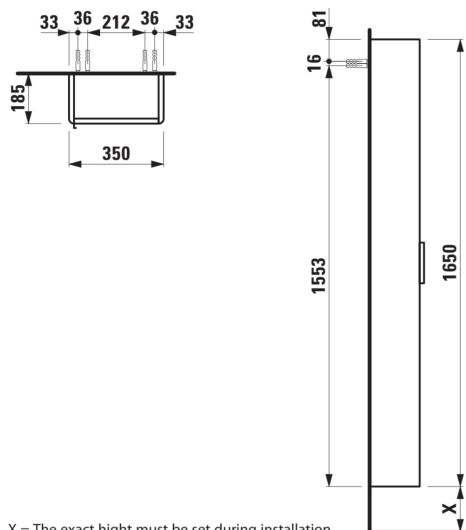

BASE

Højskab med lille dybde, højrehængslet, rundede hjørner

MÅL

Bredde	350 mm
Dybde	185 mm
Højde	1650 mm

FARVE OG FINISH

■ 263 Mørk elm

MULIGHEDER

F110 - BASE

Ben, kompatible : 2 ben

Installationstype : Vægghængt

Justerbare ben

Kombination af låger og skuffer : 1 låge

Møbelkonfiguration : Låger

Nettovægt (kg) : 22,5

TEKNISKE TEGNINGER

KOMPATIBEL MED

Valgfri fodsæt (2 stk) højde
264 mm til Val

H4029901100001

Valgfri fodsæt (2 stk) højde
283 mm til Pro C & S

H4029911100001

Valgfri fodsæt (2 stk) højde
295 mm til Pro & Pro S 415

H4029921100001

BASE