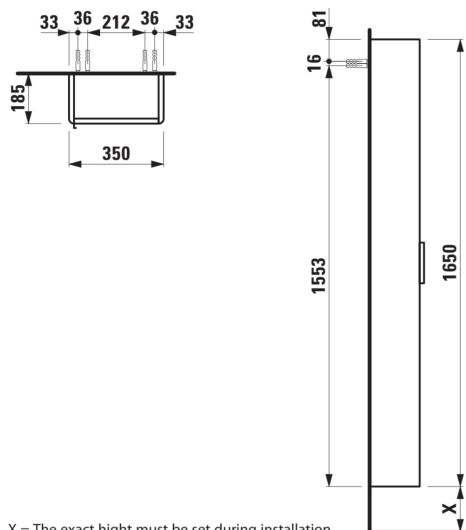

### MÅL

Bredde	350 mm
Dybde	185 mm
Højde	1650 mm

### MULIGHEDER

F110 - BASE

Ben, kompatible : 2 ben

Installationstype : Vægghængt

Justerbare ben

Kombination af låger og skuffer : 1 låge

Møbelkonfiguration : Låger

Nettovægt (kg) : 22,5

## TEKNISKE TEGNINGER

X = The exact height must be set during installation.

KOMPATIBEL MED

Valgfri fodsæt (2 stk) højde  
264 mm til Val

**H4029901100001**

Valgfri fodsæt (2 stk) højde  
283 mm til Pro C & S

**H4029911100001**

Valgfri fodsæt (2 stk) højde  
295 mm til Pro & Pro S 415

**H4029921100001**