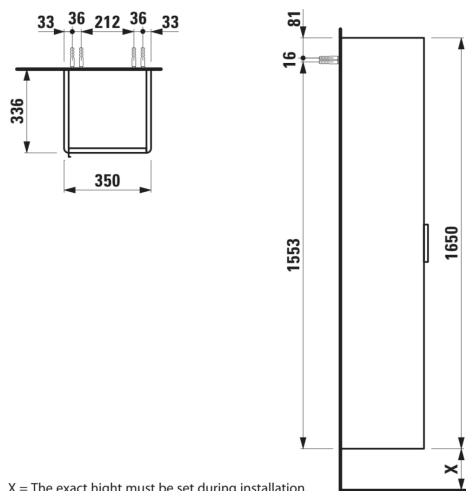

BASE

Højskab, højrehængslet, rundede hjørner

MÅL

Bredde	350 mm
Dybde	335 mm
Højde	1650 mm

FARVE OG FINISH

	261 Højglans hvid
---	-------------------

MULIGHEDER

F110 - BASE

Ben, kompatible : 2 ben

Installationstype : Vægghængt

Justerbare ben

Kombination af låger og skuffer : 1 låge

Møbelkonfiguration : Låger

Nettovægt (kg) : 36

TEKNISKE TEGNINGER

X = The exact height must be set during installation.

KOMPATIBEL MED

Valgfri fodsæt (2 stk) højde
264 mm til Val

H4029901100001

Valgfri fodsæt (2 stk) højde
283 mm til Pro C & S

H4029911100001

Valgfri fodsæt (2 stk) højde
295 mm til Pro & Pro S 415

H4029921100001

BASE