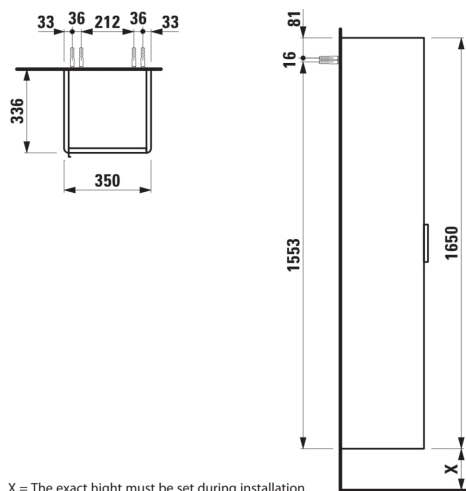

BASE

Højskab, højrehængslet, rundede hjørner

MÅL

Bredde	350 mm
Dybde	335 mm
Højde	1650 mm

FARVE OG FINISH

<input type="checkbox"/>	260 Mat hvid
--------------------------	--------------

MULIGHEDER

F110 - BASE

Ben, kompatible : 2 ben

Installationstype : Vægghængt

Justerbare ben

Kombination af låger og skuffer : 1 låge

Møbelkonfiguration : Låger

Nettovægt (kg) : 36

TEKNISKE TEGNINGER

KOMPATIBEL MED

Valgfri fodsæt (2 stk) højde
264 mm til Val

H4029901100001

Valgfri fodsæt (2 stk) højde
283 mm til Pro C & S

H4029911100001

Valgfri fodsæt (2 stk) højde
295 mm til Pro & Pro S 415

H4029921100001

BASE