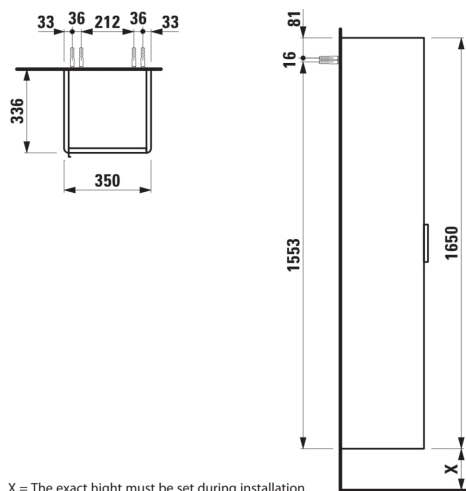

BASE

Højskab, højrehængslet, rundede hjørner

MÅL

Bredde	350 mm
Dybde	335 mm
Højde	1650 mm

FARVE OG FINISH

	262 Lys elm
---	-------------

MULIGHEDER

F110 - BASE

Ben, kompatible : 2 ben

Installationstype : Vægghængt

Justerbare ben

Kombination af låger og skuffer : 1 låge

Møbelkonfiguration : Låger

Nettovægt (kg) : 36

TEKNISKE TEGNINGER

KOMPATIBEL MED

Valgfri fodsæt (2 stk) højde
264 mm til Val

H4029901100001

Valgfri fodsæt (2 stk) højde
283 mm til Pro C & S

H4029911100001

Valgfri fodsæt (2 stk) højde
295 mm til Pro & Pro S 415

H4029921100001

BASE