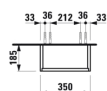

TEKNISKE TEGNINGER