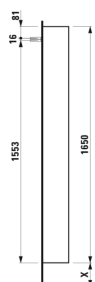

TEKNISKE TEGNINGER