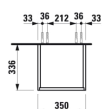

TEKNISKE TEGNINGER