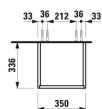

TEKNISKE TEGNINGER