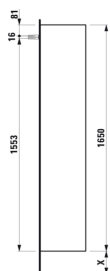

TEKNISKE TEGNINGER