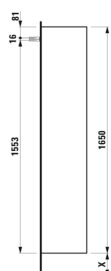

TEKNISKE TEGNINGER