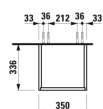

TEKNISKE TEGNINGER