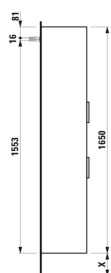

TEKNISKE TEGNINGER