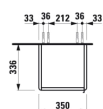

TEKNISKE TEGNINGER