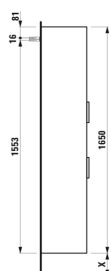

TEKNISKE TEGNINGER