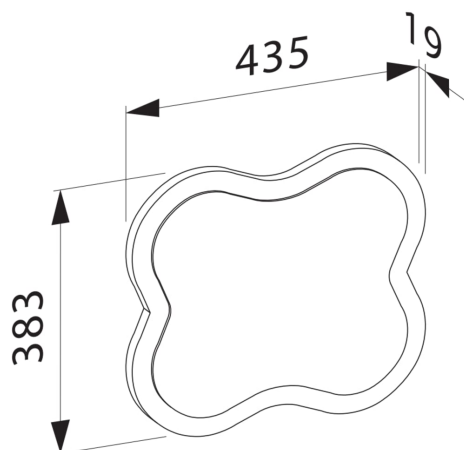

FLORAKIDS

Blomster spejl

MÅL

Bredde 435 mm

Dybde 21 mm

Højde 383 mm

FARVE OG FINISH

 469 Kinarød

MULIGHEDER

F003 - FLORAKIDS

Anbefales til børn

Installationstype : Væghængt

Nettovægt (kg) : 3

TEKNISKE TEGNINGER

KOMPATIBEL MED

Vask, lille