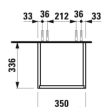

TEKNISKE TEGNINGER