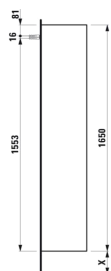

TEKNISKE TEGNINGER