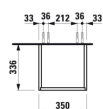

TEKNISKE TEGNINGER