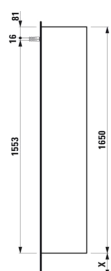

TEKNISKE TEGNINGER