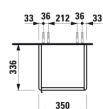

TEKNISKE TEGNINGER