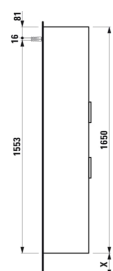

TEKNISKE TEGNINGER