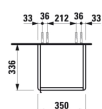

TEKNISKE TEGNINGER