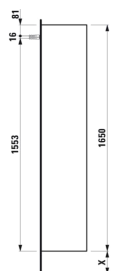

TEKNISKE TEGNINGER