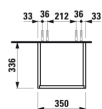

TEKNISKE TEGNINGER