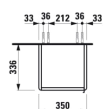

TEKNISKE TEGNINGER