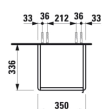

TEKNISKE TEGNINGER