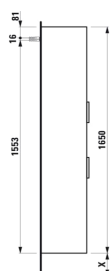

TEKNISKE TEGNINGER