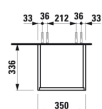

TEKNISKE TEGNINGER