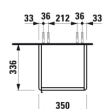

TEKNISKE TEGNINGER