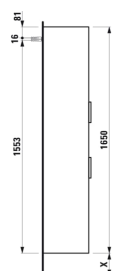

TEKNISKE TEGNINGER