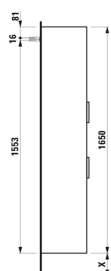

TEKNISKE TEGNINGER