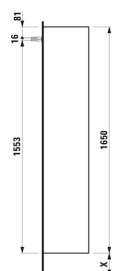

TEKNISKE TEGNINGER