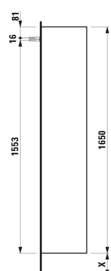

TEKNISKE TEGNINGER