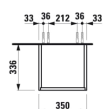

TEKNISKE TEGNINGER