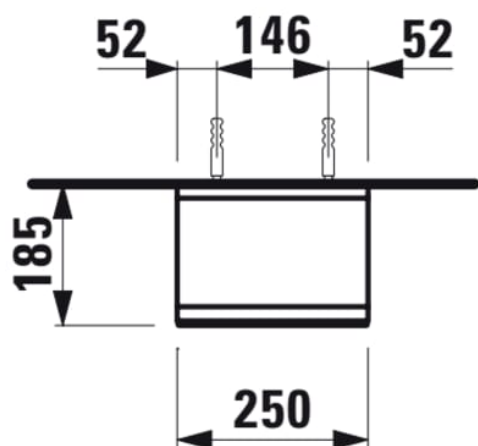

BASE

Åbent element med spejl

MÅL

Bredde 250 mm

Dybde 185 mm

Højde 700 mm

FARVE OG FINISH

 260 Mat hvid

MULIGHEDER

F110 - BASE

Installationstype : Væghængt

IntegreretForstørrelsesspejl

Møbelkonfiguration : Rum og skuffer

N
et
t
o
v
æ
g
t
(k
g)
:
8,
5

TEKNISKE TEGNINGER

BASE