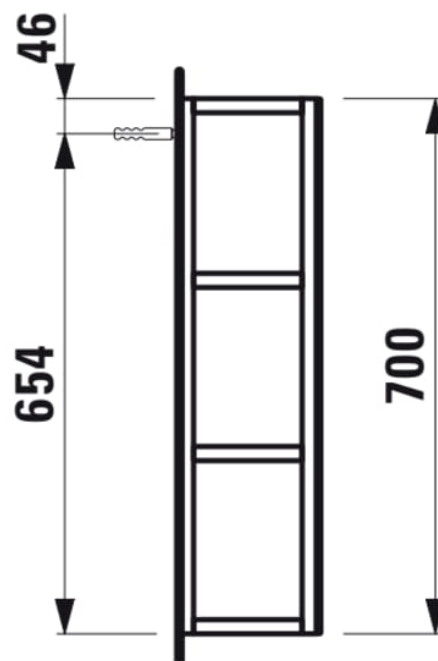

BASE

Åbent element med spejl

MÅL

Bredde 250 mm

Dybde 185 mm

Højde 700 mm

FARVE OG FINISH

 260 Mat hvid

MULIGHEDER

F110 - BASE

Installationstype : Væghængt

IntegreretForstørrelsesspejl

Møbelkonfiguration : Rum og skuffer

N
et
t
o
v
æ
g
t
(k
g)
:
8,
5

TEKNISKE TEGNINGER

BASE