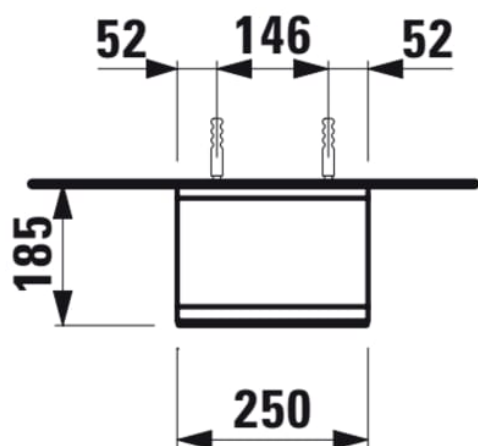

BASE

Åbent element med spejl

MÅL

Bredde 250 mm

Dybde 185 mm

Højde 700 mm

FARVE OG FINISH

 261 Højglans hvid

MULIGHEDER

F110 - BASE

Installationstype : Væghængt

IntegreretForstørrelsesspejl

Møbelkonfiguration : Rum og skuffer

N
et
t
o
v
æ
g
t
(k
g)
:
8,
5

TEKNISKE TEGNINGER

BASE