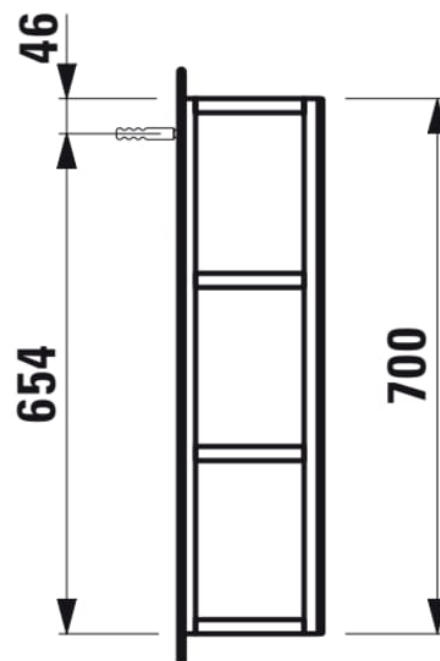

BASE

Åbent element med spejl

MÅL

Bredde 250 mm

Dybde 185 mm

Højde 700 mm

FARVE OG FINISH

 261 Højglans hvid

MULIGHEDER

F110 - BASE

Installationstype : Væghængt

IntegreretForstørrelsesspejl

Møbelkonfiguration : Rum og skuffer

N
et
t
o
v
æ
g
t
(k
g)
:
8,
5

TEKNISKE TEGNINGER

BASE