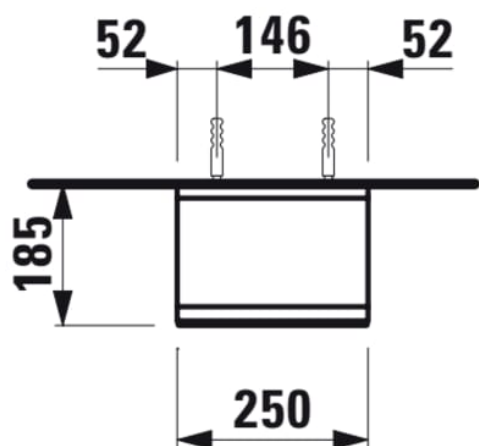

BASE

Åbent element med spejl

MÅL

Bredde 250 mm

Dybde 185 mm

Højde 700 mm

FARVE OG FINISH

 262 Lys elm

MULIGHEDER

F110 - BASE

Installationstype : Væghængt

IntegreretForstørrelsesspejl

Møbelkonfiguration : Rum og skuffer

N
et
t
o
v
æ
g
t
(k
g)
:
8,
5

TEKNISKE TEGNINGER

BASE