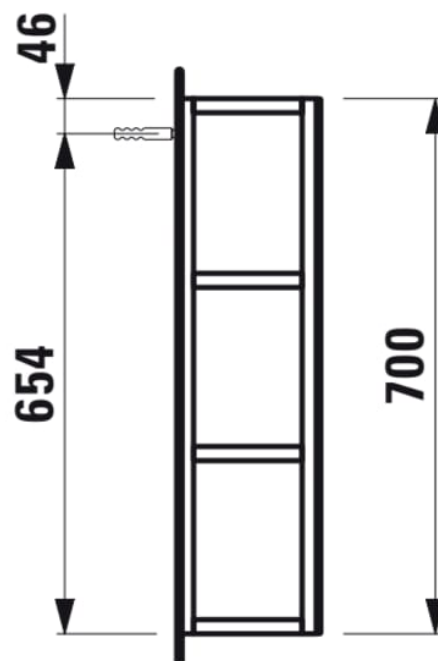

BASE

Åbent element med spejl

MÅL

Bredde 250 mm

Dybde 185 mm

Højde 700 mm

FARVE OG FINISH

 262 Lys elm

MULIGHEDER

F110 - BASE

Installationstype : Væghængt

IntegreretForstørrelsesspejl

Møbelkonfiguration : Rum og skuffer

N
et
t
o
v
æ
g
t
(k
g)
:
8,
5

TEKNISKE TEGNINGER

BASE