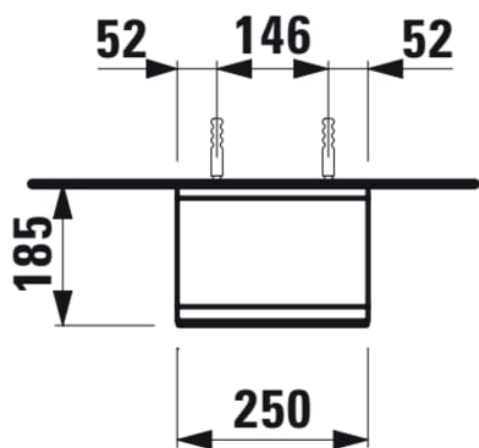

BASE

Åbent element med spejl

MÅL

Bredde 250 mm

Dybde 185 mm

Højde 700 mm

FARVE OG FINISH

■ 263 Mørk elm

MULIGHEDER

F110 - BASE

Installationstype : Væghængt

IntegreretForstørrelsesspejl

Møbelkonfiguration : Rum og skuffer

N
et
t
o
v
æ
g
t
(k
g)
:
8,
5

TEKNISKE TEGNINGER

BASE