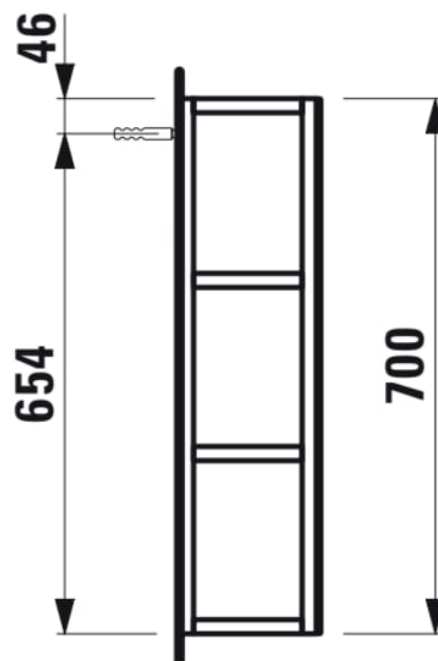

BASE

Åbent element med spejl

MÅL

Bredde 250 mm

Dybde 185 mm

Højde 700 mm

FARVE OG FINISH

■ 263 Mørk elm

MULIGHEDER

F110 - BASE

Installationstype : Væghængt

IntegreretForstørrelsesspejl

Møbelkonfiguration : Rum og skuffer

N
et
t
o
v
æ
g
t
(k
g)
:
8,
5

TEKNISKE TEGNINGER

BASE