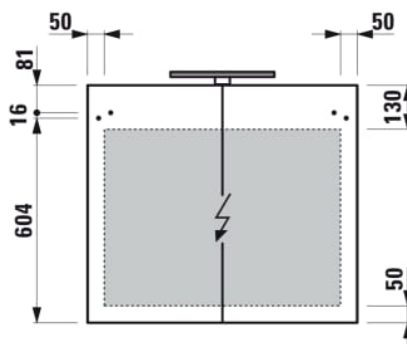

BASE

Spejlskab med lys og stikkontakt EU IP 44

MÅL

| | |
|--------|--------|
| Bredde | 800 mm |
| Dybde | 185 mm |
| Højde | 700 mm |

FARVE OG FINISH

| | |
|--------------------------|--------------|
| <input type="checkbox"/> | 260 Mat hvid |
|--------------------------|--------------|

MULIGHEDER

F110 - BASE

Antal låger : 2

Form : Rektangulær

IP-klasse, lys : IP 44

Integreret strømstik

Justerbare hylder

Lys : Spotlights medfølger

Lystype : LED

Nettovægt (kg) : 22

TEKNISKE TEGNINGER

BASE