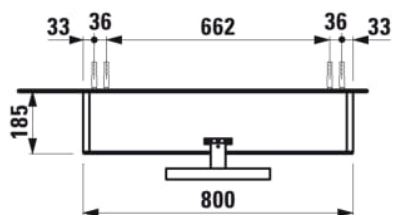

BASE

Spejlskab med lys og stikkontakt EU IP 44

MÅL

| | |
|--------|--------|
| Bredde | 800 mm |
| Dybde | 185 mm |
| Højde | 700 mm |

FARVE OG FINISH

| | |
|--------------------------|--------------|
| <input type="checkbox"/> | 260 Mat hvid |
|--------------------------|--------------|

MULIGHEDER

F110 - BASE

Antal låger : 2

Form : Rektangulær

IP-klasse, lys : IP 44

Integreret strømstik

Justerbare hylder

Lys : Spotlights medfølger

Lystype : LED

Nettovægt (kg) : 22

TEKNISKE TEGNINGER

BASE