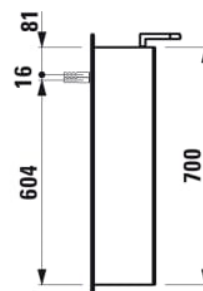

BASE

Spejlskab med lys og stikkontakt EU IP 44

MÅL

| | |
|--------|--------|
| Bredde | 800 mm |
| Dybde | 185 mm |
| Højde | 700 mm |

FARVE OG FINISH

| | |
|--------------------------|--------------|
| <input type="checkbox"/> | 260 Mat hvid |
|--------------------------|--------------|

MULIGHEDER

F110 - BASE

Antal låger : 2

Form : Rektangulær

IP-klasse, lys : IP 44

Integreret strømstik

Justerbare hylder

Lys : Spotlights medfølger

Lystype : LED

Nettovægt (kg) : 22

TEKNISKE TEGNINGER

BASE