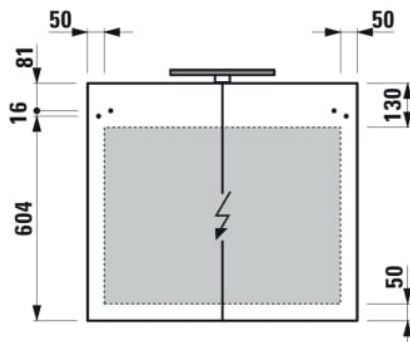

TEKNISKE TEGNINGER