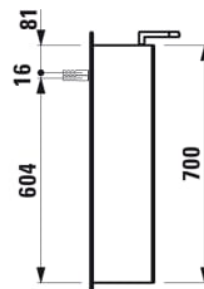

BASE

Spejlskab med lys og stikkontakt EU IP 44

MÅL

Bredde	800 mm
Dybde	185 mm
Højde	700 mm

FARVE OG FINISH

261	Højglans hvid
-----	---------------

MULIGHEDER

F110 - BASE

Antal låger : 2

Form : Rektangulær

IP-klasse, lys : IP 44

Integreret strømstik

Justerbare hylder

Lys : Spotlights medfølger

Lystype : LED

Nettovægt (kg) : 22

TEKNISKE TEGNINGER

BASE