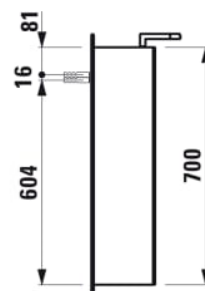

TEKNISKE TEGNINGER