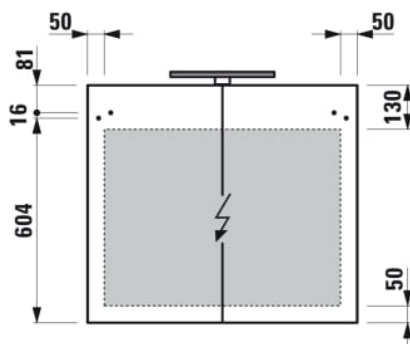

TEKNISKE TEGNINGER