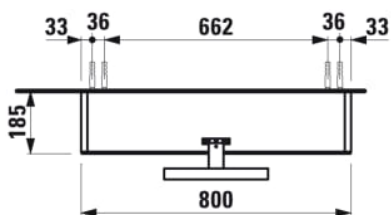

TEKNISKE TEGNINGER