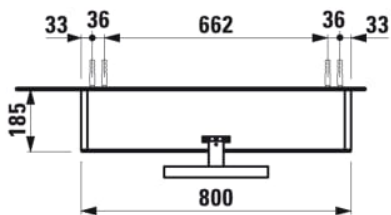

TEKNISKE TEGNINGER