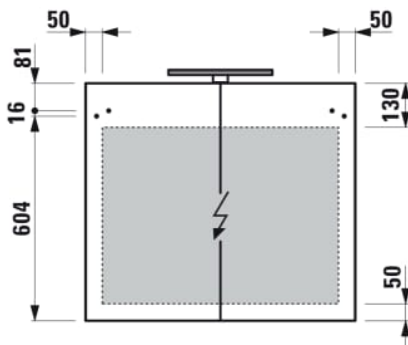

TEKNISKE TEGNINGER