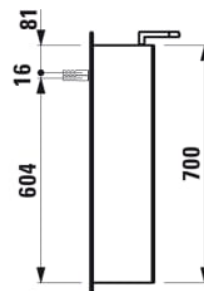

TEKNISKE TEGNINGER