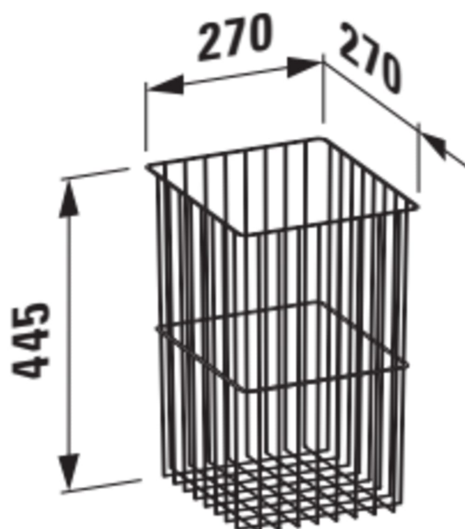

BASE

Valgfri vasketøjskurv til højskab

MÅL

Bredde 270 mm

Dybde 270 mm

Højde 450 mm

MULIGHEDER

F110 - BASE

Nettovægt (kg) : 2

TEKNISKE TEGNINGER

BASE