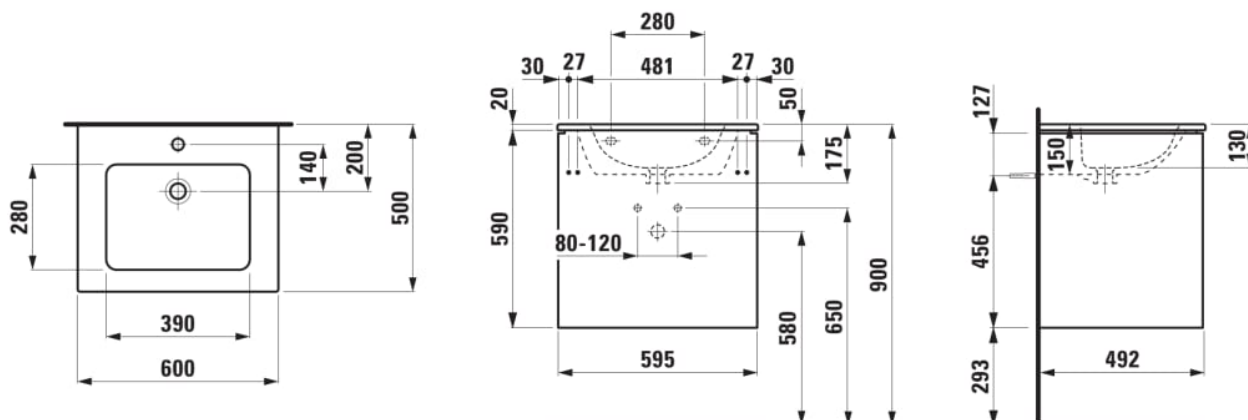

LAUFEN PRO S

Slim håndvask med vaskeskab med to skuffer

MÅL

Bredde	600 mm
Dybde	500 mm
Højde	610 mm

FARVE OG FINISH

<input type="checkbox"/>	260 Mat hvid
--------------------------	--------------

MULIGHEDER

104 - ét hanehul, center

Ben medfølger : 0

Håndvask / Integreret hylde

Konfiguration af vask/hanehul : 1 hanehul i midten

Materiale / Vask : Sanitetsporcelæn

Nettovægt (kg) : 44,1

Placering af håndklædeholder : Højre, Venstre

Placering af vask : Midten

Underskab / Kombination af låger og skuffer : 2 skuffer

Underskab / Struktur : Skuffer

Vask / Hyldeplacering : På begge sider

Vaskens form : Firkantet

TEKNISKE TEGNINGER

KOMPATIBEL MED