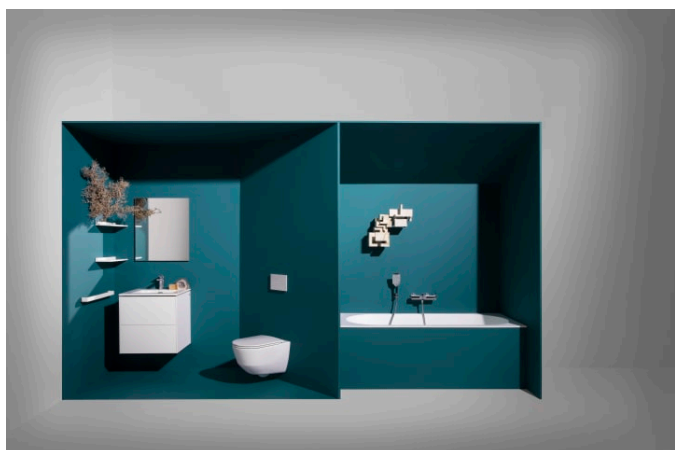

LAUFEN PRO S

Slim håndvask med vaskeskab med to skuffer

MÅL

Bredde	600 mm
Dybde	500 mm
Højde	610 mm

FARVE OG FINISH

<input type="checkbox"/>	260 Mat hvid
--------------------------	--------------

MULIGHEDER

104 - ét hanehul, center

Ben medfølger : 0

Håndvask / Integreret hylde

Konfiguration af vask/hanehul : 1 hanehul i midten

Materiale / Vask : Sanitetsporcelæn

Nettovægt (kg) : 44,1

Placering af håndklædeholder : Højre, Venstre

Placering af vask : Midten

Underskab / Kombination af låger og skuffer : 2 skuffer

Underskab / Struktur : Skuffer

Vask / Hyldeplacering : På begge sider

Vaskens form : Firkantet

TEKNISKE TEGNINGER

KOMPATIBEL MED

Håndklædestang til møbel,
krom, 400 mm, passer til
Case topplade, Case/Living
Square, Case/Living City

H490952...0001

KOMPATIBEL MED

Valgfri fodsæt (2 stk), højde
293 mm

H483105096...1

LAUFEN PRO S

LAUFEN Pro S er det nyeste produkt i den succesfulde LAUFEN Pro serie. Takket være det fine designarbejde er den elegante Pro S kompatibel med alle Pro varianter.