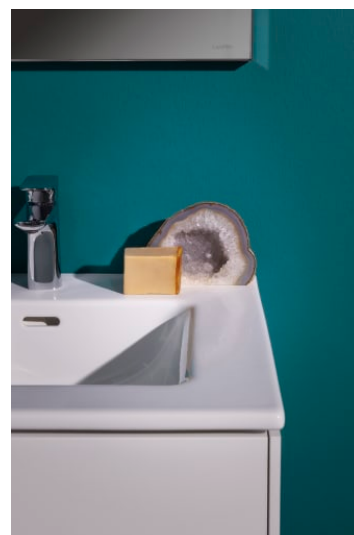

LAUFEN PRO S

Slim håndvask med vaskeskab med to skuffer

MÅL

Bredde	600 mm
Dybde	500 mm
Højde	610 mm

FARVE OG FINISH

<input type="checkbox"/>	260 Mat hvid
--------------------------	--------------

MULIGHEDER

104 - ét hanehul, center

Ben medfølger : 0

Håndvask / Integreret hylde

Konfiguration af vask/hanehul : 1 hanehul i midten

Materiale / Vask : Sanitetsporcelæn

Nettovægt (kg) : 44,1

Placering af håndklædeholder : Højre, Venstre

Håndklædestang til møbel,
krom, 400 mm, passer til
Case topplade, Case/Living
Square, Case/Living City

H490952...0001

KOMPATIBEL MED

Valgfri fodsæt (2 stk), højde
293 mm

H483105096...1

LAUFEN PRO S

LAUFEN Pro S er det nyeste produkt i den succesfulde LAUFEN Pro serie. Takket være det fine designarbejde er den elegante Pro S kompatibel med alle Pro varianter.